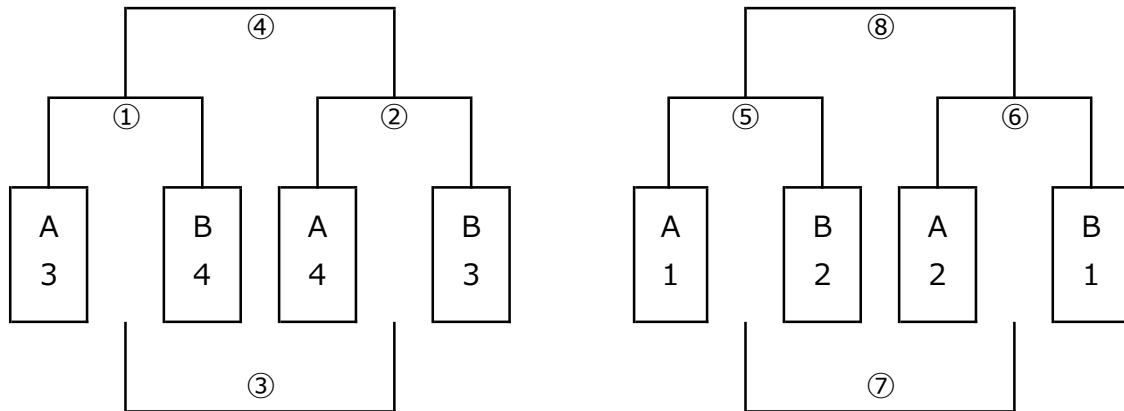

第9回 品濃スーパーカップ (U-10クラス) 2024年度

主催 品濃ウイングス

2日目 7月15日(月・祝) 順位決定トーナメント

5-8位決定戦

1-4位決定戦

会場：東品濃小学校グラウンド

試合時間：15-5-15

No	キックオフ	順位決定戦 (5 - 8位)			主審	副審
開場時間 8:30						
①	9:30		A-3		B-4	B-3 A-4
②	10:10		A-4		B-3	①勝 ①負
	10:50	インターバル20分				
③	11:10	7-8位決定戦	①負		②負	②勝 ①勝
④	11:50	5-6位決定戦	①勝		②勝	③負 ③勝
順位決定戦 (5 - 8位) 表彰式						
13:00 完全撤収						
No	キックオフ	順位決定戦 (1 - 4位)			主審	副審
開場時間 12:50						
⑤	13:30		A-1		B-2	B-1 A-2
⑥	14:10		A-2		B-1	⑤勝 ⑤負
	14:50	インターバル20分				
⑦	15:10	3-4位決定戦	⑤負		⑥負	⑥勝 ⑤勝
⑧	15:50	決勝戦	⑤勝		⑥勝	⑦負 ⑦勝
順位決定戦 (1 - 4位) 表彰式・閉会式						